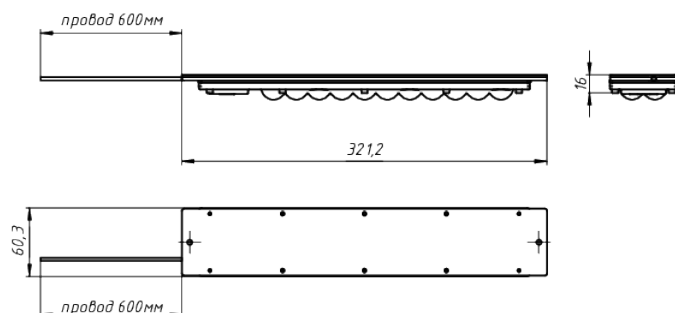

NOVALIGHT VEGA-7-N

Модель / Артикул	NOVALIGHT VEGA-7-N
Световой поток*, Лм	3840
Угол излучения	Опал
Энергопотребление, Вт	24
Цветовая температура**, К	5000К
Индекс цветопередачи***	Ra 70
Кэффициент мощности	0.95
Номинальное напряжение питания****, В	АС230
Влаго и пылезащита	IP65
Вид климатического исполнения	УХЛ1
Класс защиты от поражения эл. током	I
Диапазон рабочих температур	-60°C ... +60°C
Тип крепления	Накладной
Габаритные размеры светильника*****, мм	324 x 60.3 x 121
Гарантийный срок	5 лет